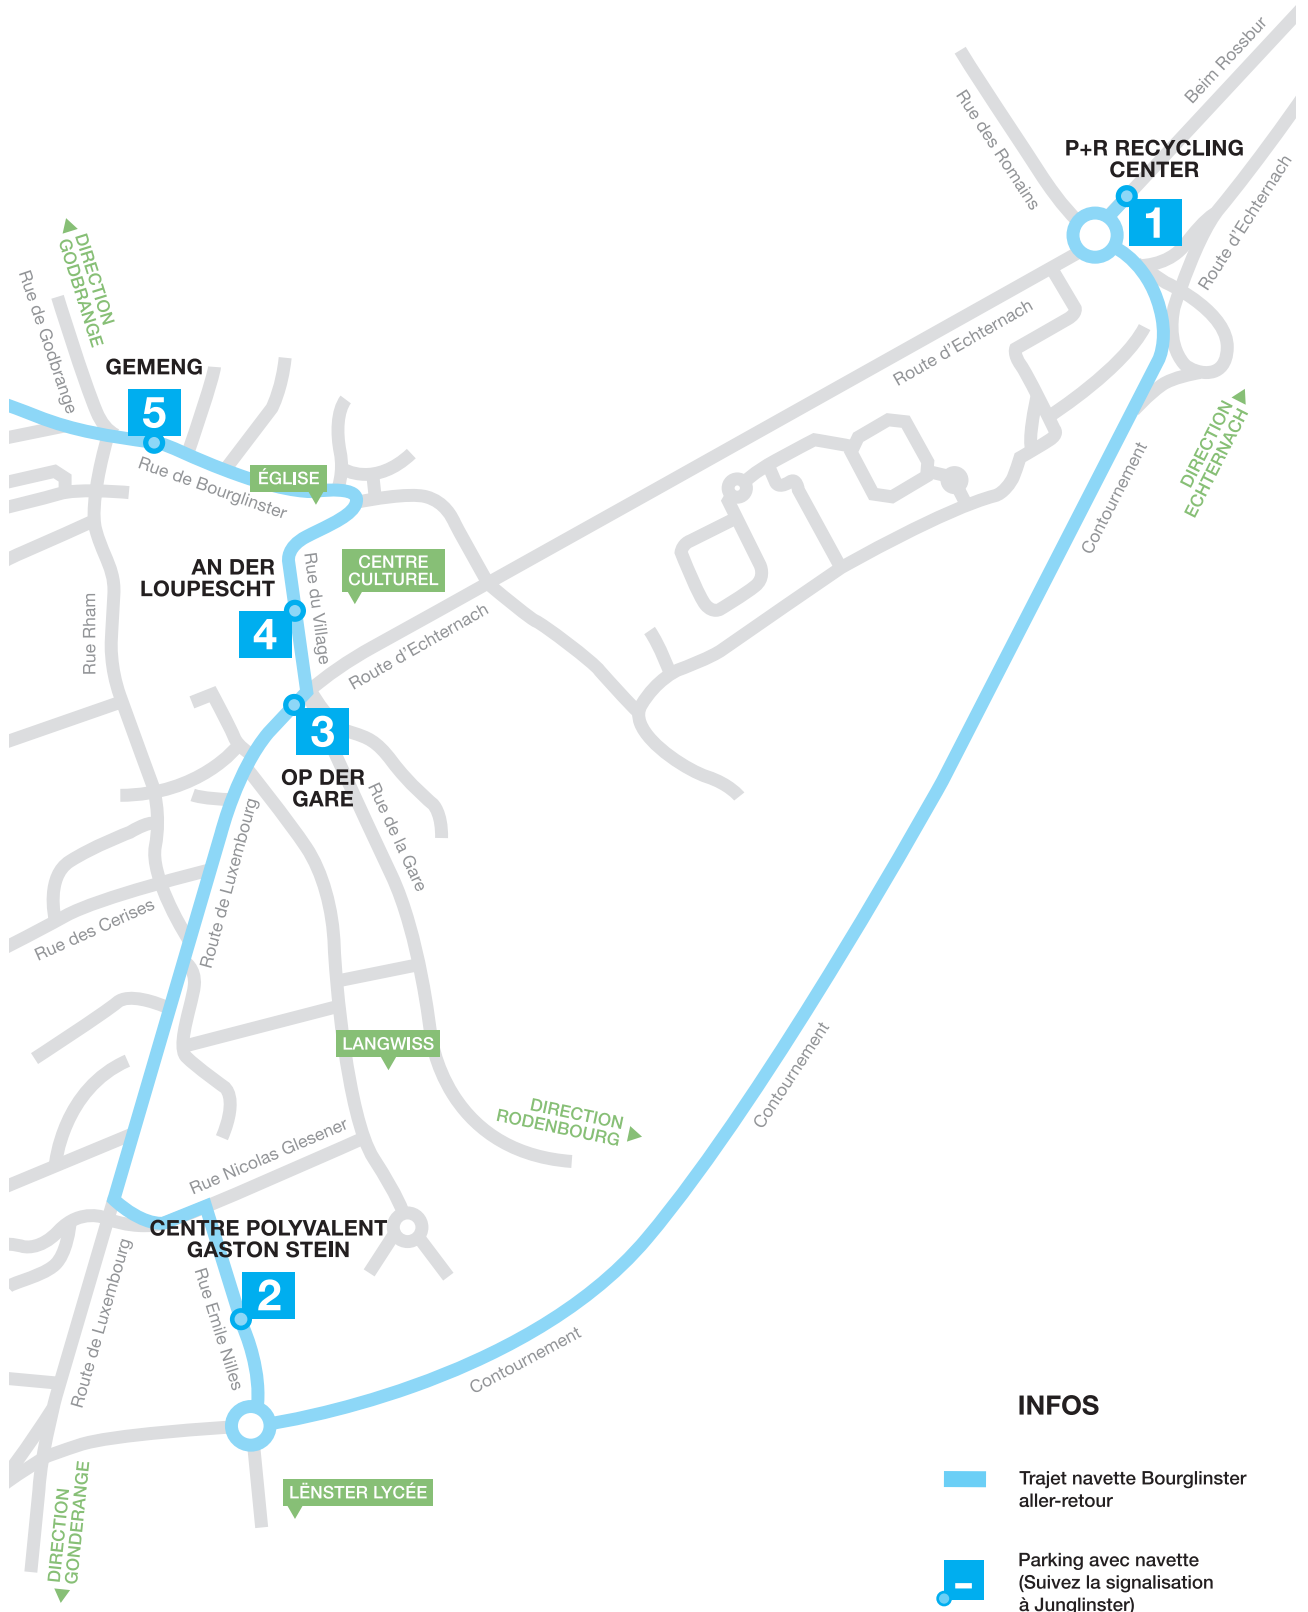

39^e Journées Internationales des Métiers d'Art à Bourglinster | 15 & 16 juin 2019

Parking et navette à Junglinster

INFOS

 Trajet navette Bourglinster aller-retour

 Parking avec navette (Suivez la signalisation à Junglinster)

Arrêts navette (15 & 16 juin 2019) :

1. P+R Recycling Center
2. Centre Polyvalent Gaston Stein
3. Op der Gare
4. An der Loupescht
5. Gemeng