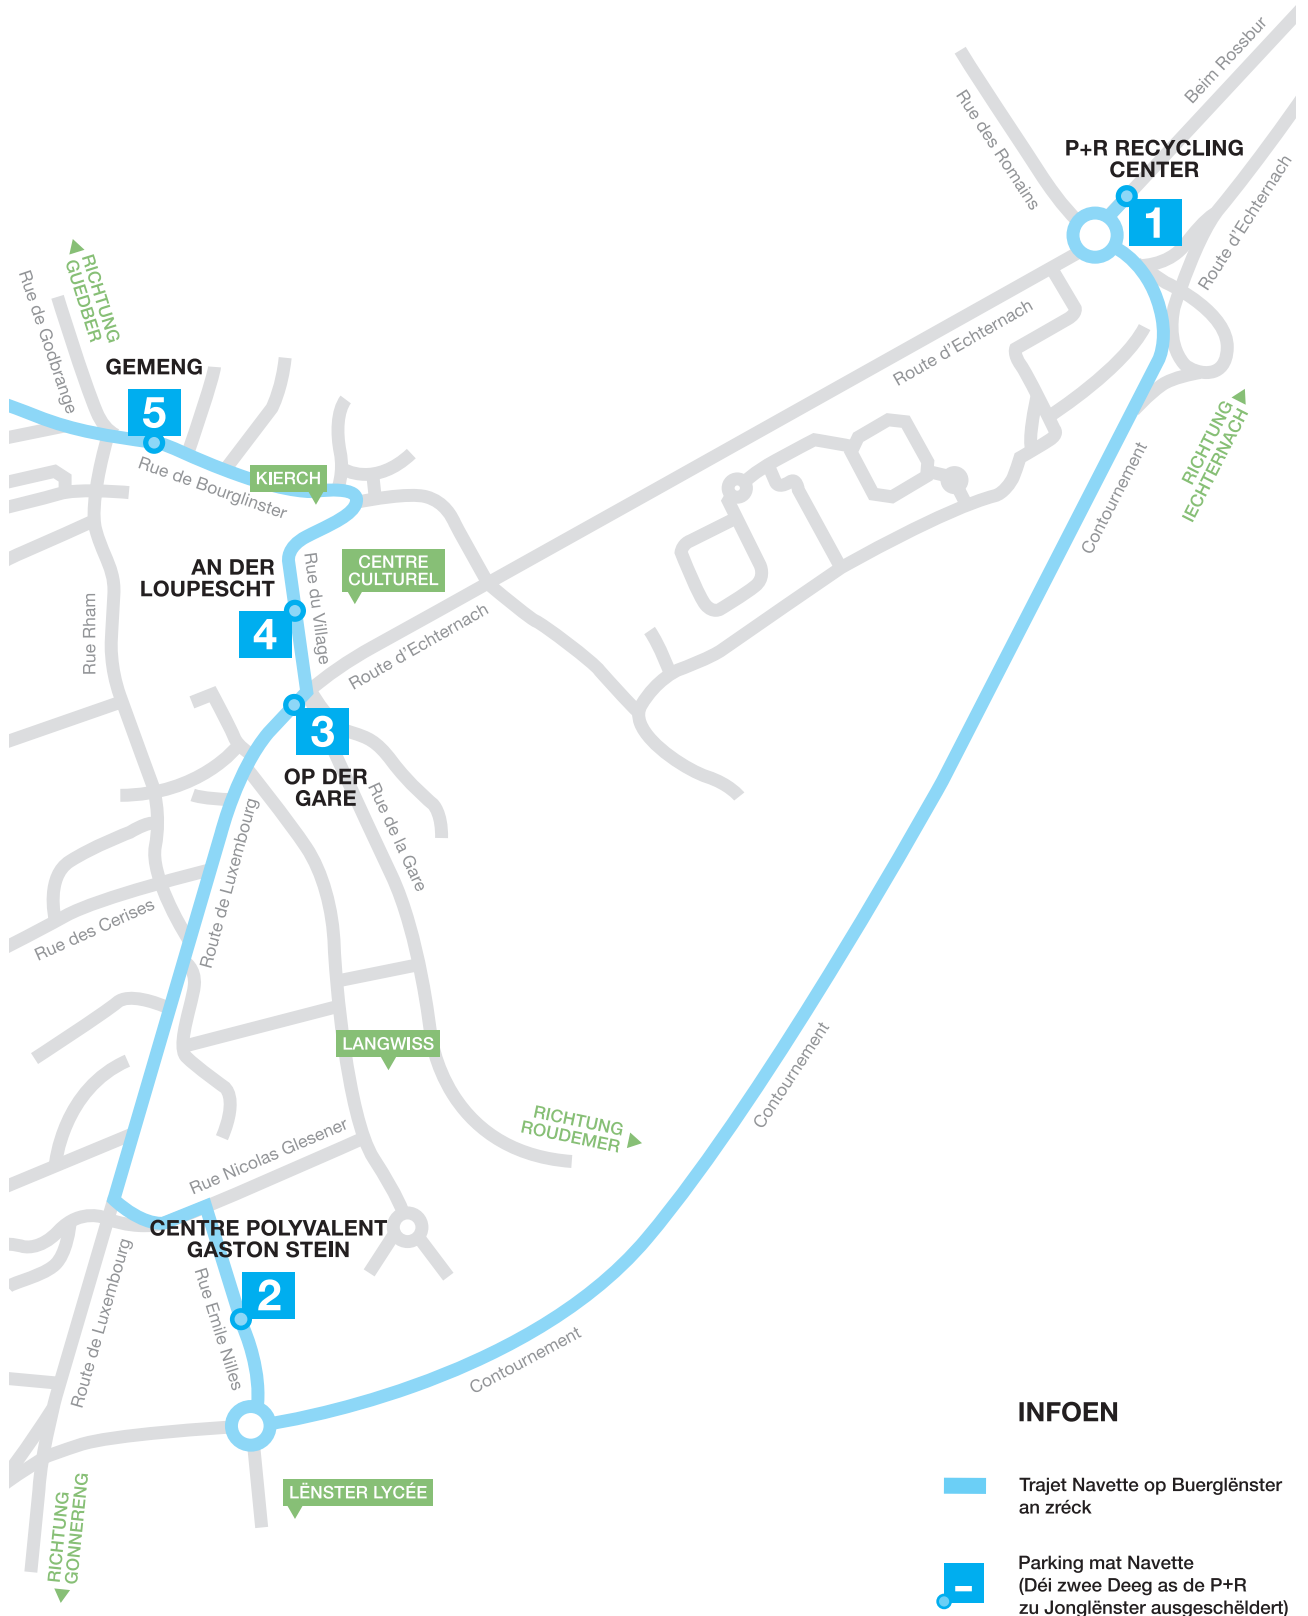

# 38. International Korschhandwierker-Deeg zu Buerglënster | 16. & 17. Juni 2018

## Parking a Navette zu Jonglënster

### INFOEN

- Trajet Navette op Buerglënster an zréck
- Parking mat Navette (Déi zwee Deeg as de P+R zu Jonglënster ausgeschëldert)

### Haltestellen Navette (16. & 17. Juni 2018) :

1. P+R Recycling Center
2. Centre Polyvalent Gaston Stein
3. Op der Gare
4. An der Loupescht
5. Gemeng