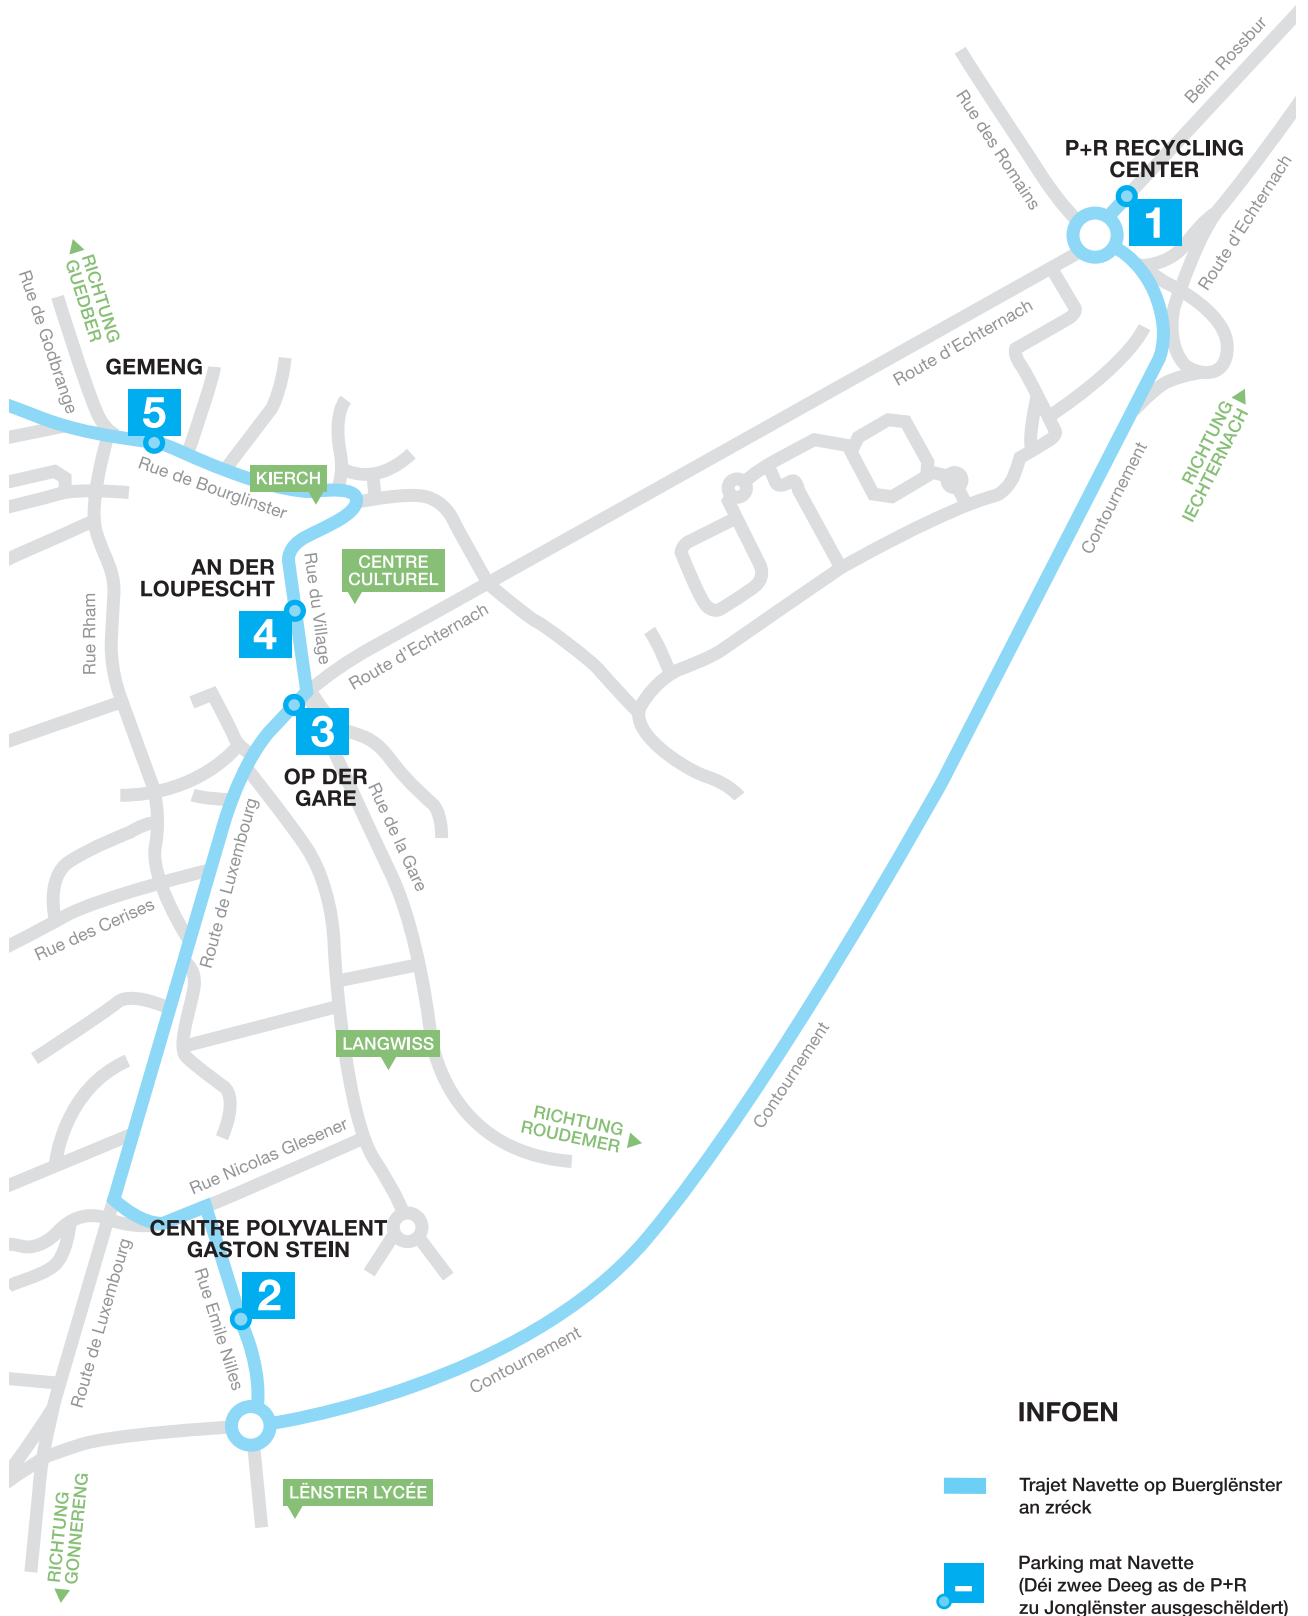

38. International Kanschthandwierker-Deeg zu Buerglënster | 16. & 17. Juni 2018

Parking a Navette zu Jonglënster

INFOEN

- Trajet Navette op Buerglënster an zréck
- Parking mat Navette (Déi zwee Deeg as de P+R zu Jonglënster ausgeschëldert)

Haltestellen Navette (16. & 17. Juni 2018) :

1. P+R Recycling Center
2. Centre Polyvalent Gaston Stein
3. Op der Gare
4. An der Loupescht
5. Gemeng